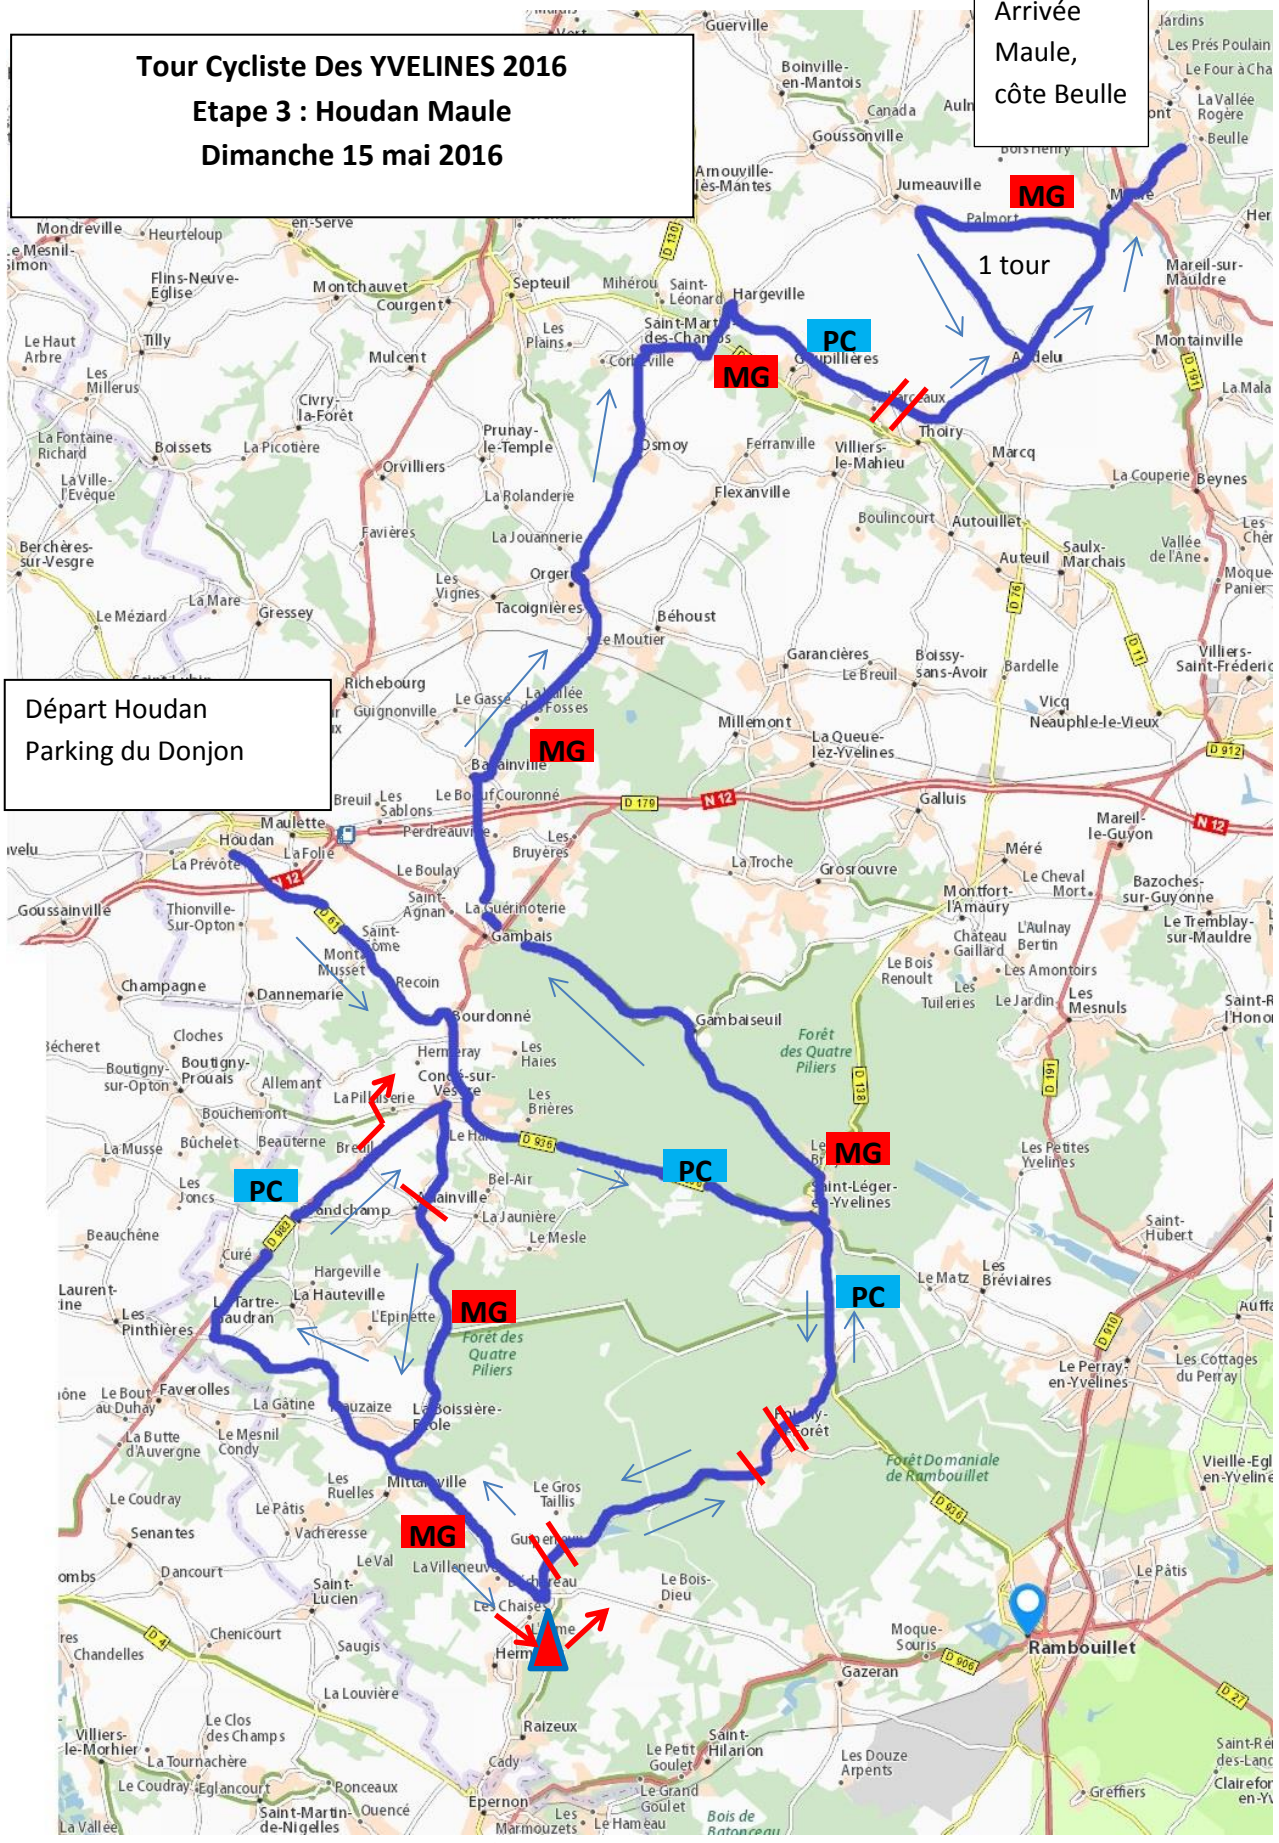

**Tour Cycliste Des YVELINES 2016**  
**Etape 3 : Houdan Maule**  
**Dimanche 15 mai 2016**

Arrivée  
Maule,  
côte Beulle

Départ Houdan  
Parking du Donjon

Dangers : ▲ | ⚡