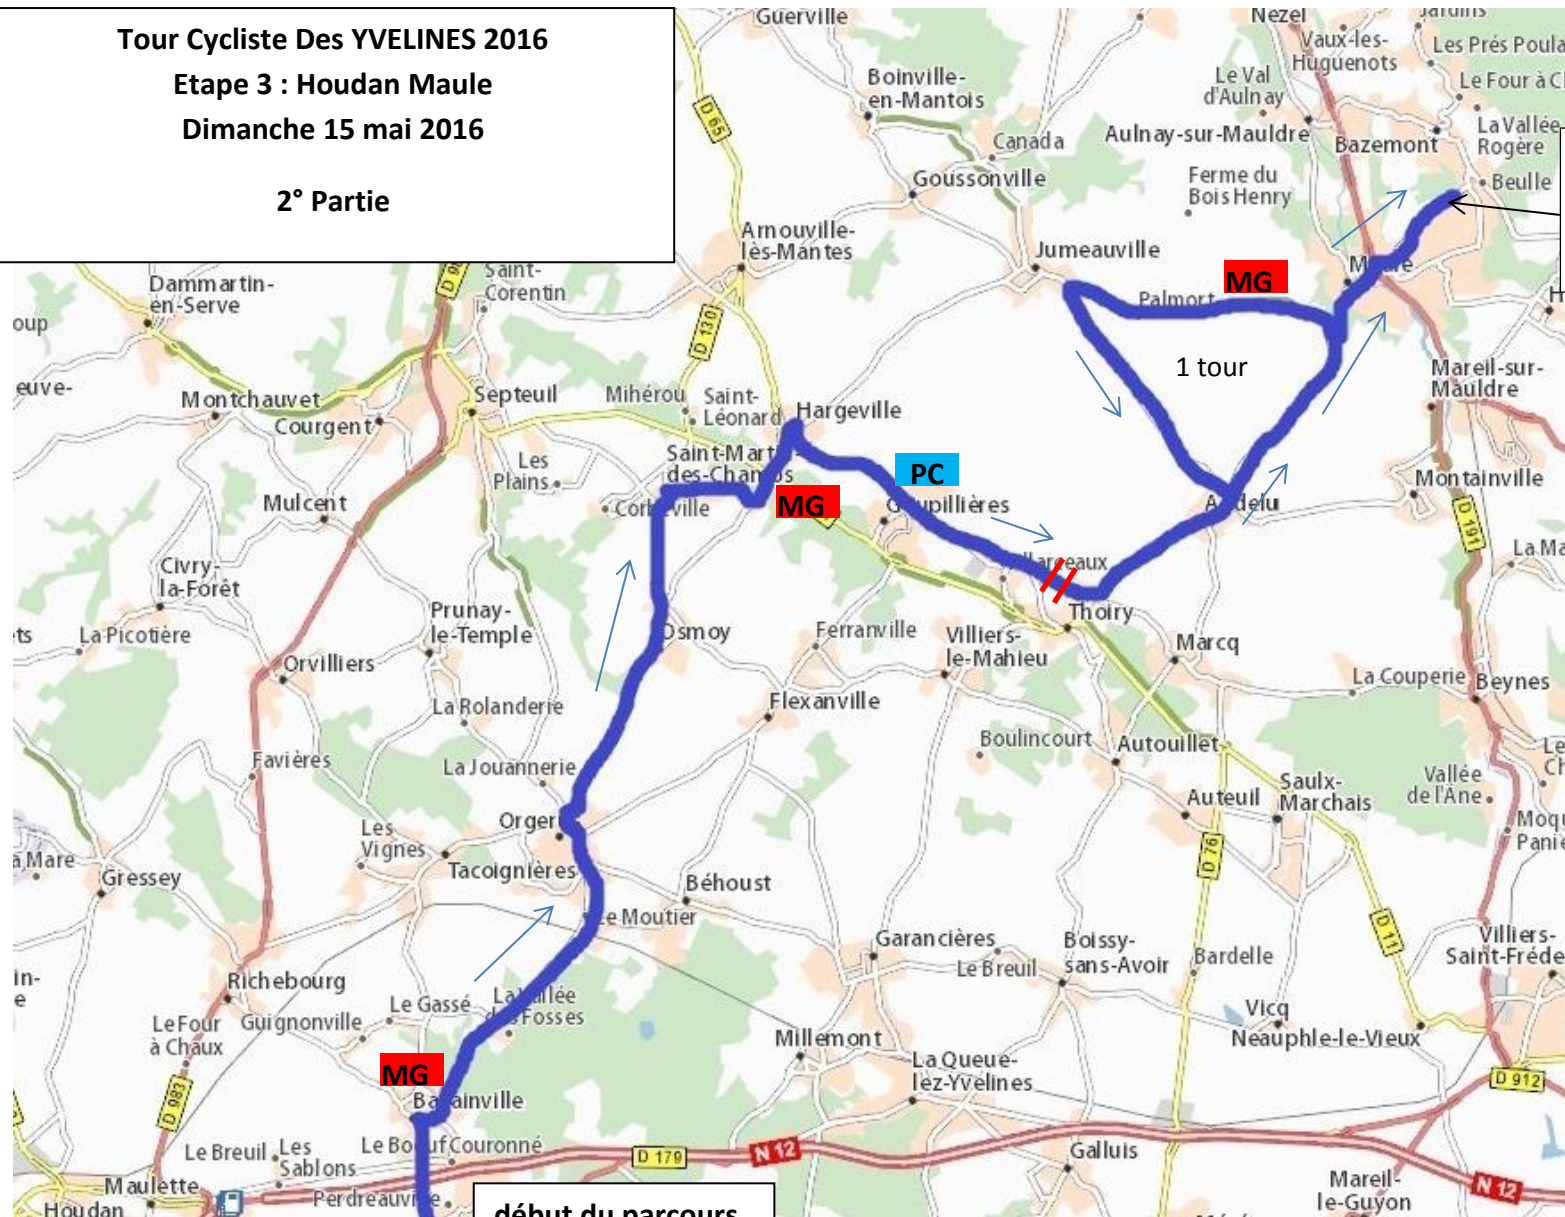

Tour Cycliste Des YVELINES 2016

Etape 3 : Houdan Maule

Dimanche 15 mai 2016

2° Partie

Arrivée
Maule,
côte Beule

Dangers :

début du parcours
au recto