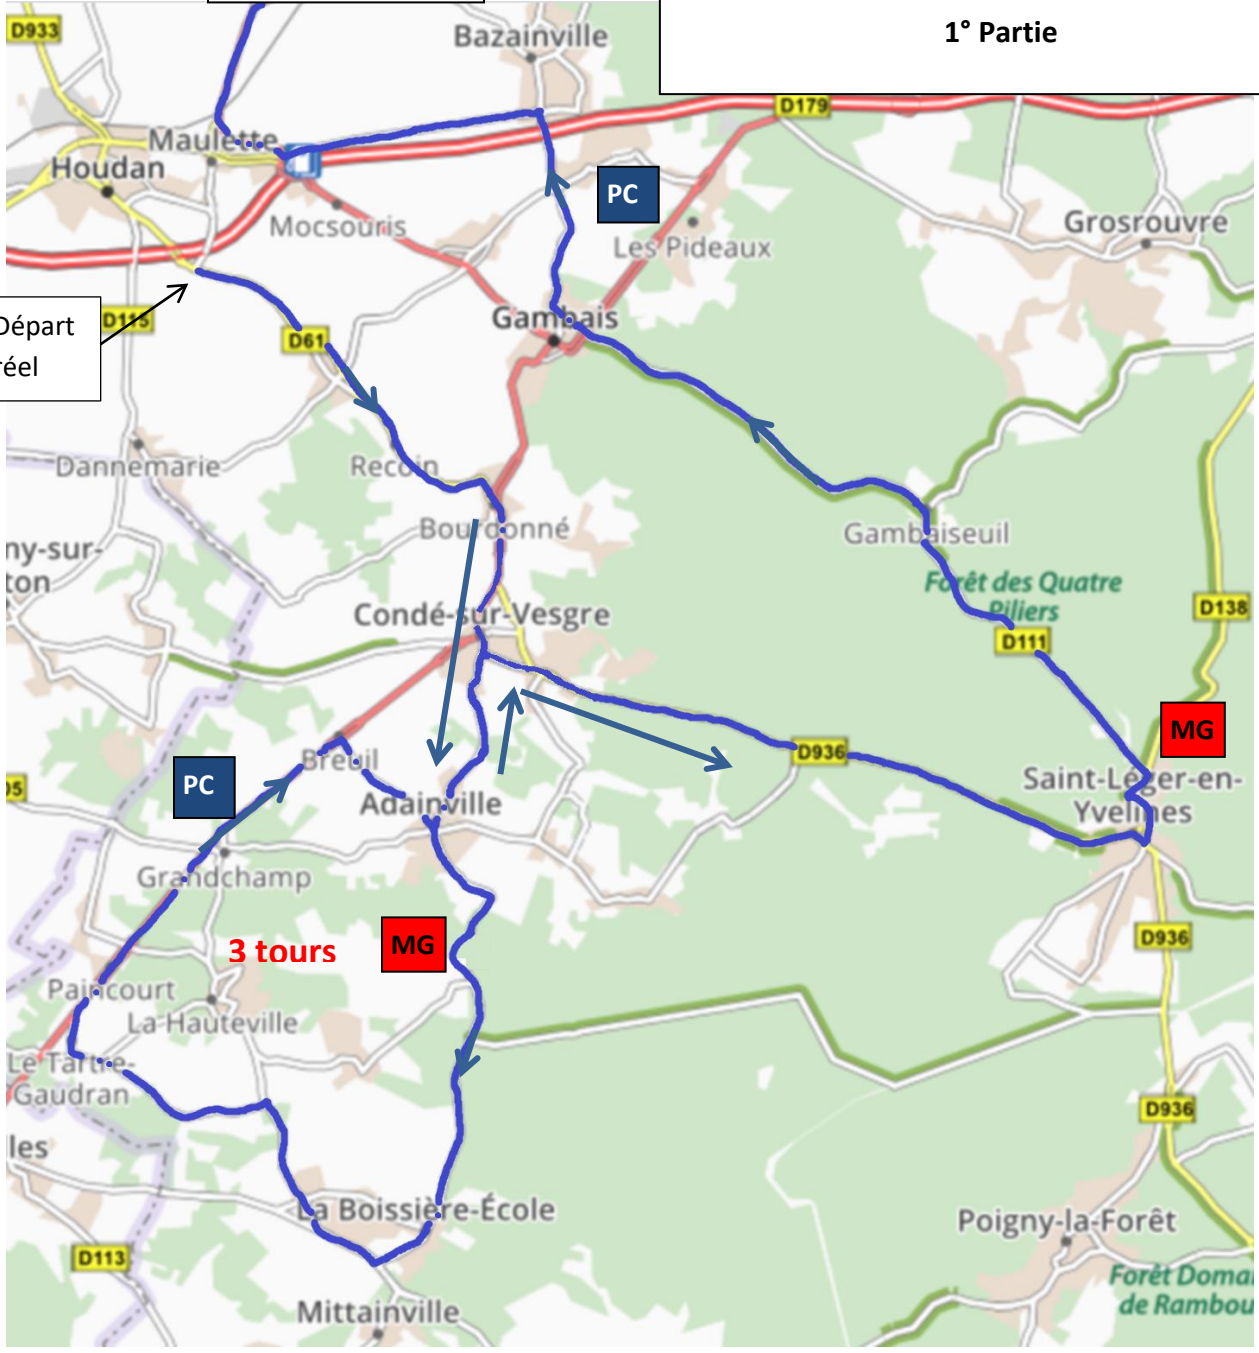

Tour Cycliste Des YVELINES 2022
Houdan Maule
Dimanche 8 mai 2022
1° Partie

suite du parcours
au verso

Départ
réel

Tour Cycliste Des YVELINES 2022

Houdan Maule

Dimanche 8 mai 2022

2° Partie

Arrivée
Haut de la
Rolanderie

début du parcours
au recto